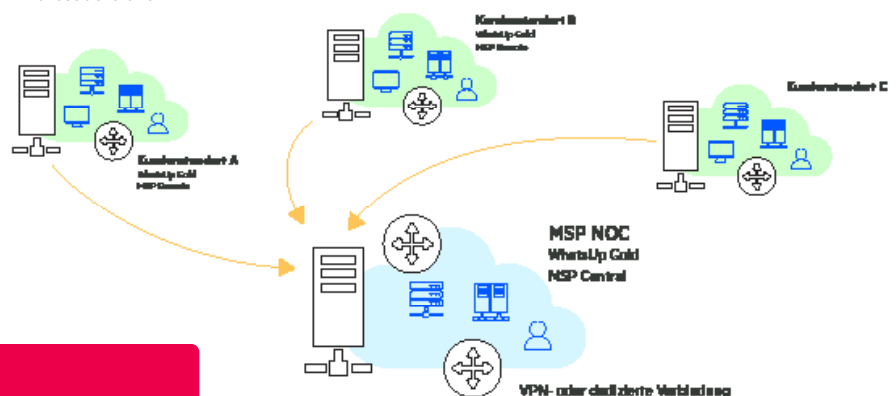

Schnellere Fehlerbehebung durch intuitive Abbildungen und Dashboards

WhatsUp Gold optimiert Workflows, indem Verwaltungsaufgaben direkt über die interaktive Abbildung initiiert werden können. Wechseln Sie einfach zwischen Ansichten physischer, virtueller und drahtloser Netzwerke und deren Abhängigkeiten, um die Ursachenanalyse zu beschleunigen. Dies ermöglicht eine einfache, intuitive Problembehandlung, sodass Sie Probleme schneller als je zuvor erkennen und beheben können.

Flexibles, prognostizierbares Preismodell

Die gerätebasierte Lizenzierung von WhatsUp Gold bietet Ihnen ein Maximum an Netzwerk-Monitoring bei weniger Aufwand. Sie brauchen nur anzugeben, welche Geräte verwaltet werden sollen. Danach ist alles ganz einfach. Die Bezahlung basiert auf der Anzahl der Geräte, die überwacht werden. Dabei können Sie so viele Monitore wie erforderlich einsetzen, sodass Sie über ein Maximum an Flexibilität verfügen, um den Anforderungen Ihrer Kunden durch ein prognostizierbares Preismodell zu entsprechen.

Flexible Lösungen für die Anforderungen Ihrer Kunden

WhatsUp Gold MSP Edition ist für den Einsatz in zentralisierten, verteilten und gemischten Client-Umgebungen konzipiert. Die verteilte Bereitstellung unterstützt überlappende (nicht eindeutige) IP-Adressbereiche.

Eine kostenlose Testversion erhalten Sie unter:
www.whatsupgold.com/de/trial